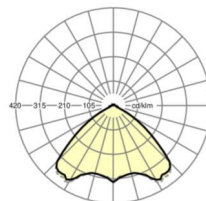

параметры

номер заказа	19480006160
код EAN	4020863405619
номер таможенного тарифа	94051190
Знак прохождения контроля	IP 20, класс защиты I, ENEC10 VDE, F, HACCP DIN10500/Food/IFS-пригодность для применения/BRC, Indoor, CE
Степень ударопрочности IK	IK03 (-20°C bis 40°C)
Температура окружения	ta -20°C в 40°C
Особые свойства	Готовность к IoT «Ready for IoT»
Гарантийный срок	5 лет
Государственные программы поддержки	BEG - государственные субсидии для энергосберегающих зданий (действительна только для Германии)

электротехника

Балласт	Электронный драйвер DALI2 (1 штука)
Мощность системы	37W
сетевое напряжение	230V/50Hz
автоматический предохранитель (пусковой ток)	20 штук/B10, 32 штук/B16, 33 штук/C10, 53 штук/C16
класс энергосбережения/Источник света	D

Оптика

Оснастка	LED, цветопередача/оттенок света CRI ≥ 80 / 6500K
Допуск для координаты цветности (MacAdam)	3SDCM
Фотобиологическая безопасность (светильник)	RG1
Номинальный световой поток	5874lm
Срок службы LED	50000h L80/B10 (Tq 40°C)
светоотдача светильников	157lm/W
Угол излучения	105° (C0) / 105° (C90)
UGR поп./вдоль	22.0 / 22.3

DEEP-LINK

<https://www.regiolum.de/ru/article/19480006160>

Ссылка	LED 6000lm 865
ηLB	100 %
Φ ↓/↑	98 % / 2 %
UGR поп./вдоль	22.0 / 22.3